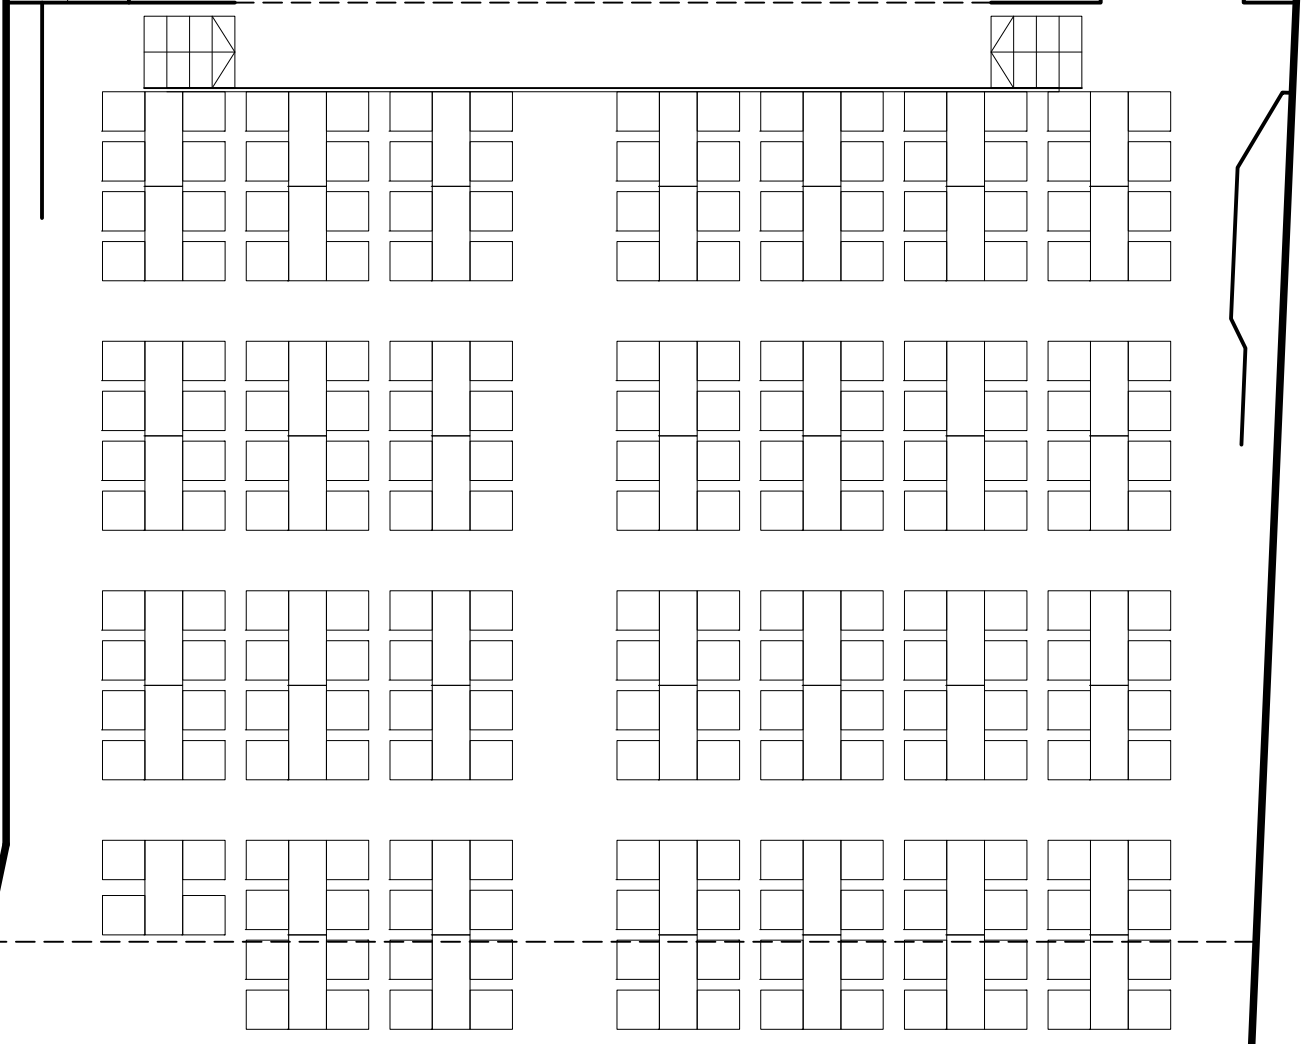

BÜHNE
136m²

ZIRBENSAAL
270m²

58 TISCHE 50x125
232 STÜHLE