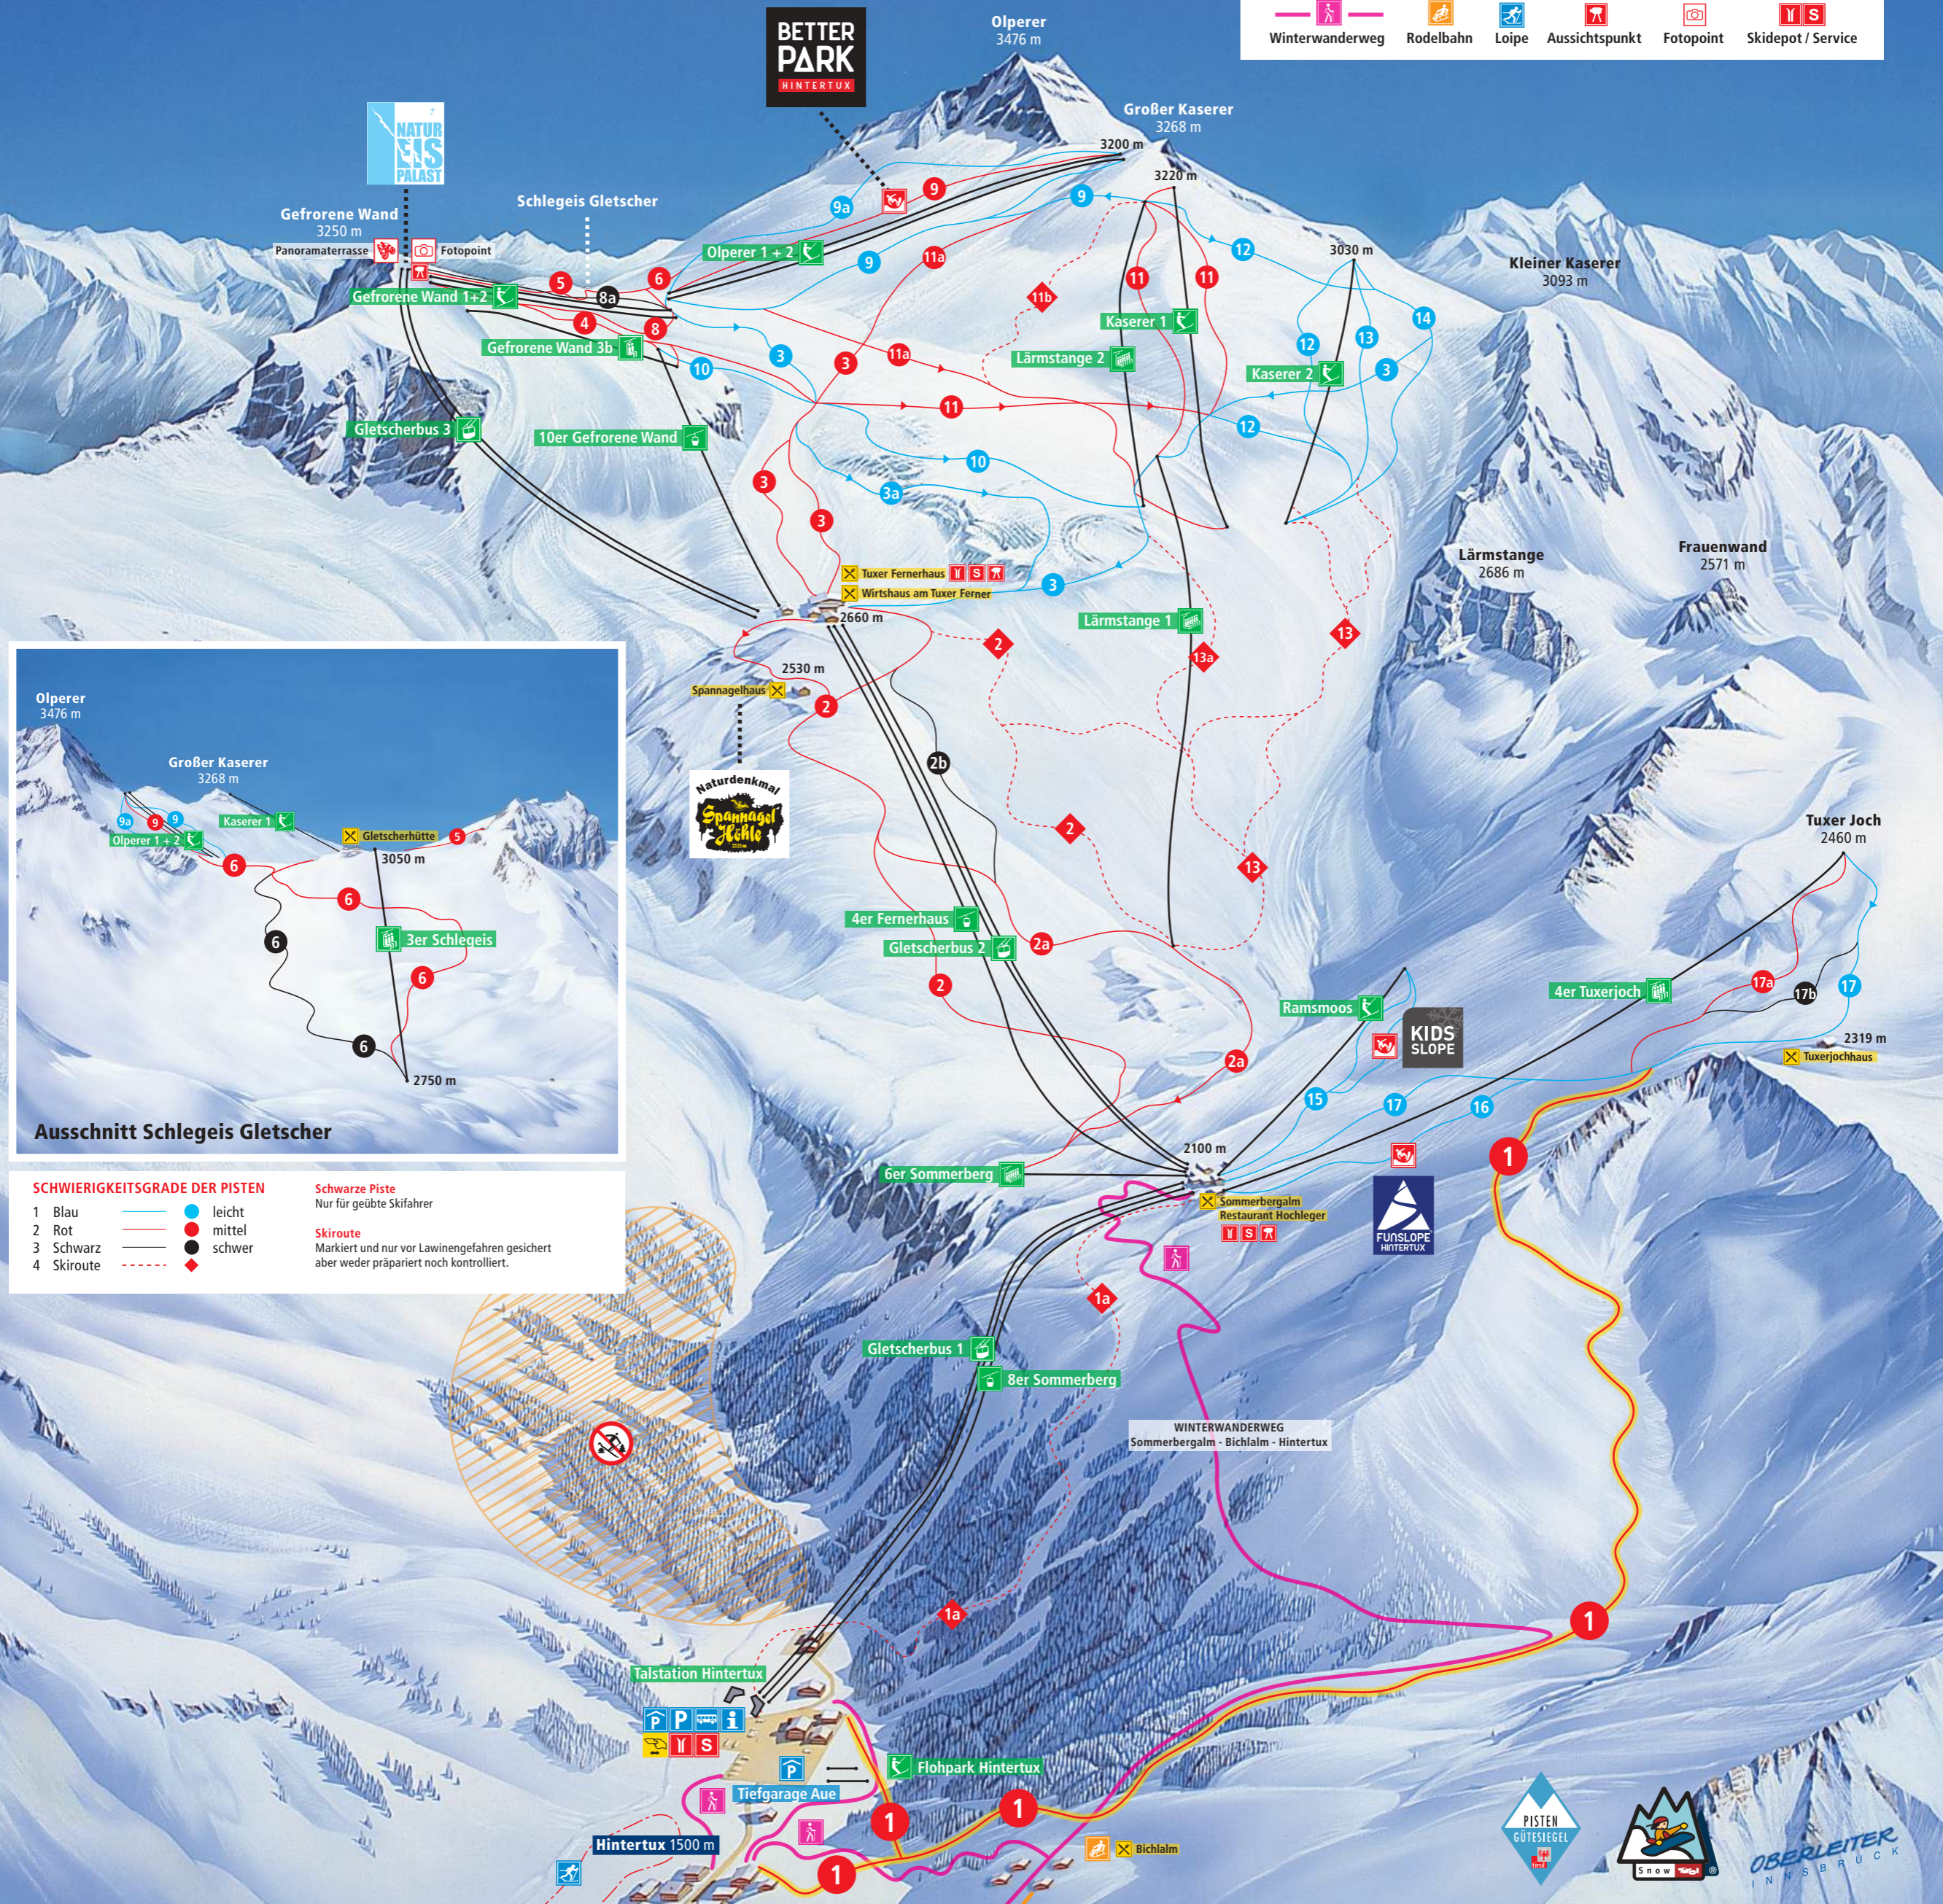

# Hintertuxer Gletscher

ZILLERTAL · TIROL

## 64 Kilometer Pisten

- |                      |                   |                     |
|----------------------|-------------------|---------------------|
| ◆ 1a Waldabfahrt     | ● 6 Schlegeis     | ● 12 Kaserer 2      |
| ● 1 Schwarze Pfanne  | ● 6 Schlegeis     | ● 13 Kaserer 2      |
| ◆ 2 Unterm Eisbruch  | ● 8 Slalomhang    | ● 14 Höllscharte    |
| ● 2 Spannagelabfahrt | ● 8a Buggelpiste  | ◆ 13 Gletscherzunge |
| ● 2a Keesboden       | ● 9 Olperer       | ◆ 13a Haxenbrecher  |
| ● 2b Durchstich      | ● 9 Olperer innen | ● 15 Ramsmoos       |
| ● 3 Tuxer Fernerhaus | ● 9a Olperer 2    | ● 16 Mahlgrube      |
| ● 3 Tuxer Fernerhaus | ● 10 Eissattel    | ● 17 Tuxerjoch      |
| ● 3a Eisbruch        | ● 11 Kaserer 1    | ● 17a Tuxerjoch     |
| ● 4 Gefrorene Wand   | ● 11a Kasererreck | ● 17b Tuxerjoch     |
| ● 5 Riepensattel     | ◆ 11b Sonnenhang  |                     |

- |                 |           |       |                |           |                   |
|-----------------|-----------|-------|----------------|-----------|-------------------|
| Winterwanderweg | Rodelbahn | Loipe | Aussichtspunkt | Fotopoint | Skidpot / Service |
|-----------------|-----------|-------|----------------|-----------|-------------------|

- SCHWIERIGKEITSGRADE DER PISTEN**
- |            |        |
|------------|--------|
| 1 Blau     | leicht |
| 2 Rot      | mittel |
| 3 Schwarz  | schwer |
| 4 Skiroute |        |
- Schwarze Piste**  
Nur für geübte Skifahrer
- Skiroute**  
Markiert und nur vor Lawinengefahren gesichert aber weder präpariert noch kontrolliert.