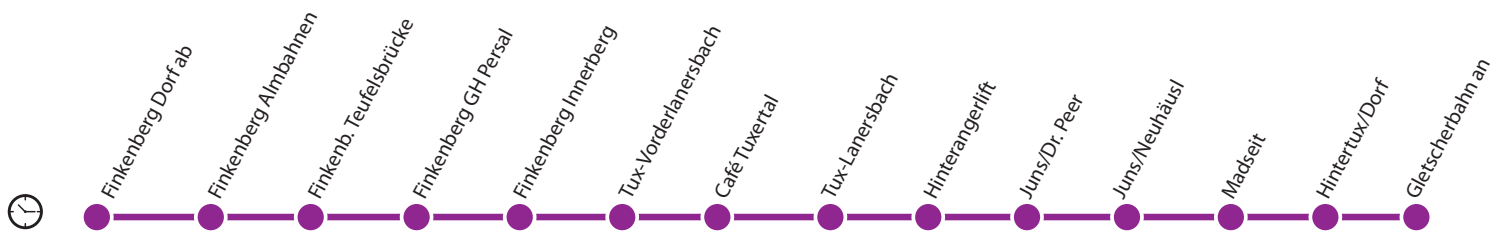

Welcome NIGHTLINER

gültig ab 17.12.2021 · pro Fahrt € 2,00 / Kinder bis 15 Jahre gratis //
 valid from 17.12.2021 · per way € 2,00 / Children up to 15 years of age are free

Aufgrund der derzeitigen Sperrstunden-Regelung verkehrt der Nightliner-Bus eingeschränkt!
 Due to the current curfew regulation, the Nightliner Bus runs limited!

FINKENBERG → HINTERTUX-GLETSCHERBAHN

18:	30	31	32	33	36	40	42	44	46	49	50	54	57	00
19:	-	-	-	-	-	20	22	24	26	29	30	34	37	40
20:	30	31	32	33	36	40	42	44	46	49	50	54	57	00
21:	-	-	-	-	-	20	22	24	26	29	30	34	37	40
22:	30	31	32	33	36	40	42	44	46	49	50	54	57	00

HINTERTUX-GLETSCHERBAHN → FINKENBERG

19:	00	02	06	09	10	13	15	17	20	-	-	-	-	-
20:	00	02	06	09	10	13	15	17	20	24	27	28	29	30
21:	00	02	06	09	10	13	15	17	20	-	-	-	-	-
22:	00	02	06	09	10	13	15	17	20	24	27	28	29	30
23:	20	22	26	29	30	33	35	37	40	44	47	48	49	50